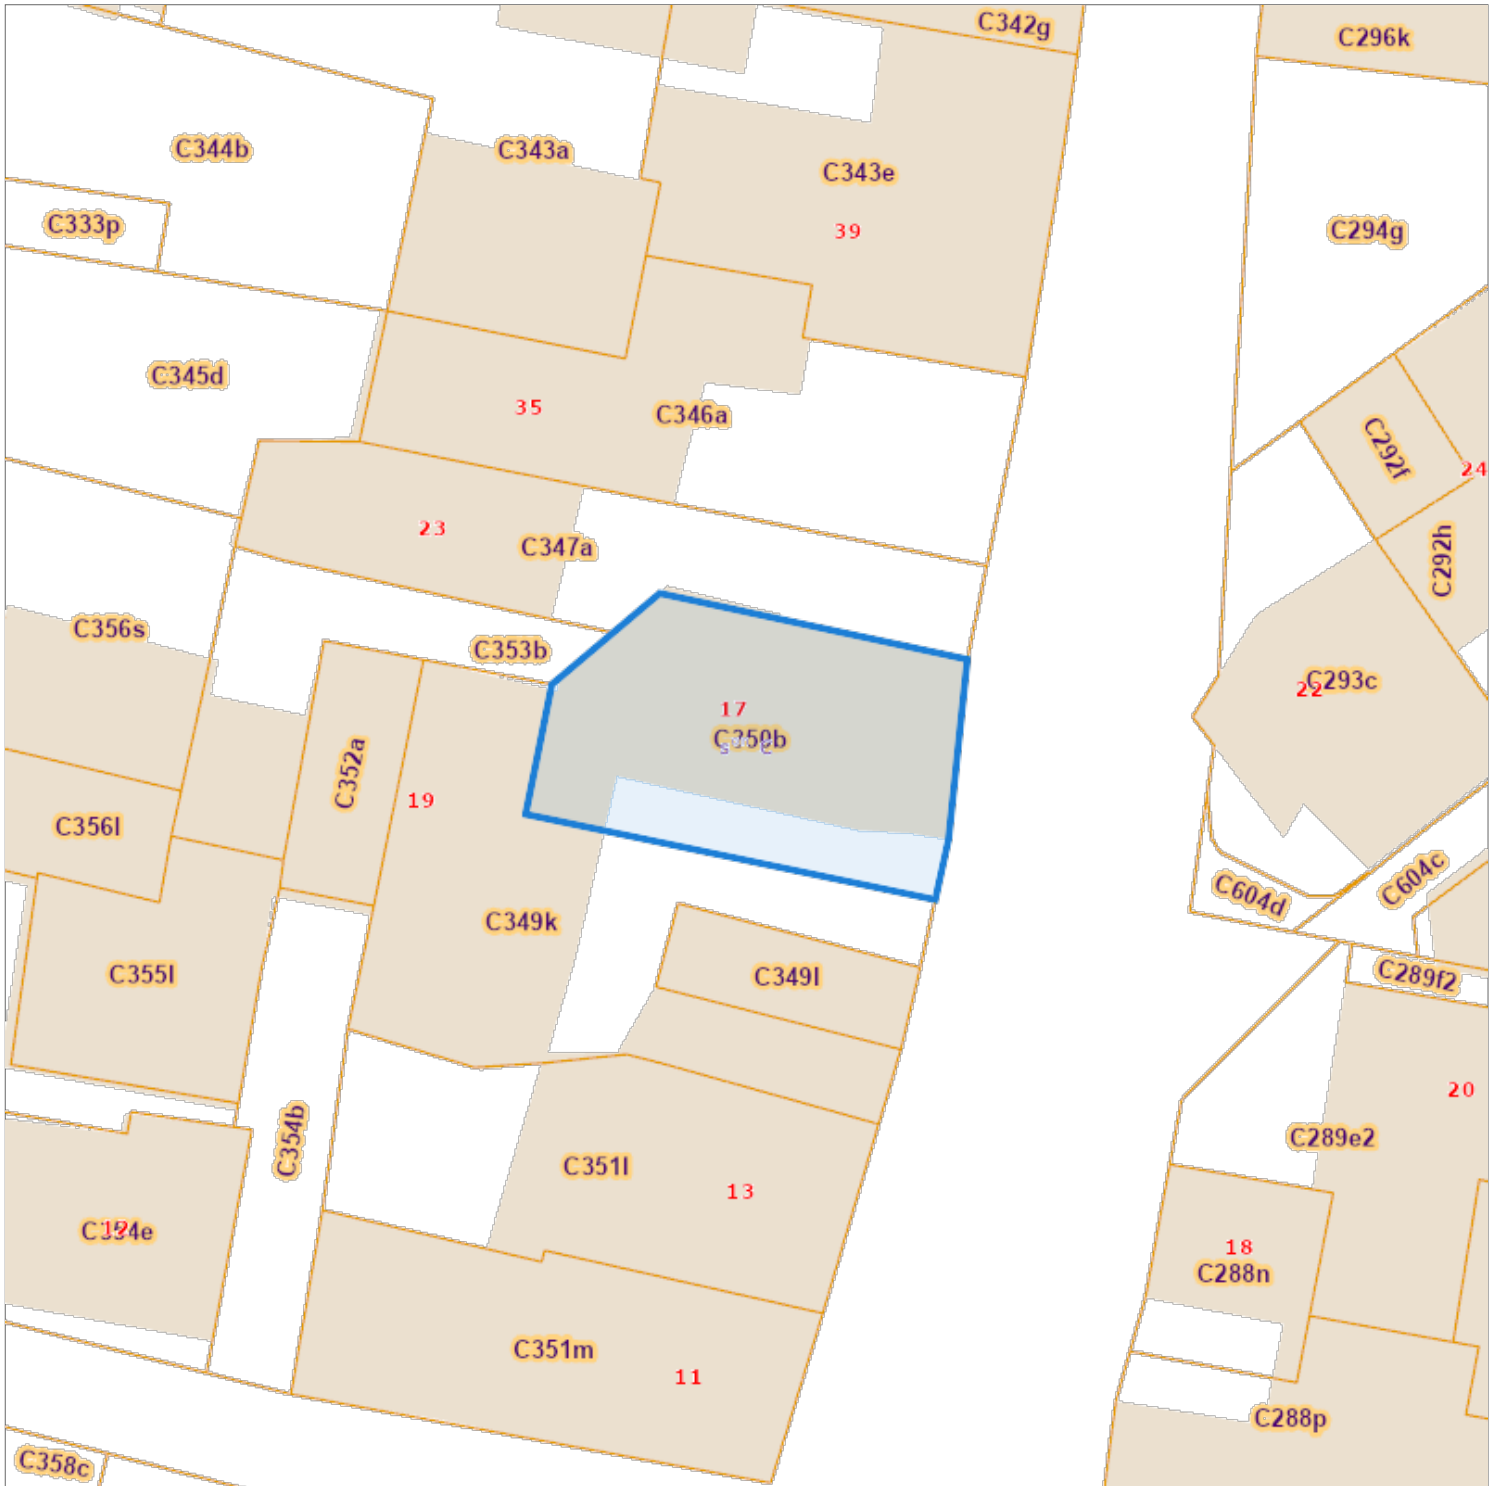

Recherche cadastrale

Situation la plus récente

Référence du dossier: 2025-0041/001

Parcelles:

Echelle: 1:250

Capakey	Adresse	Identifié par
62054C0350/00B000	Rue Mahay 17, 4460 Hologne-aux-Pierres	Capakey

L'AAPD, producteur de la banque de données contenant ces données bénéficie des droits de propriété intellectuelle mentionnés dans la loi du 30 juin 1994 concernant les droits d'auteur et droits voisins.